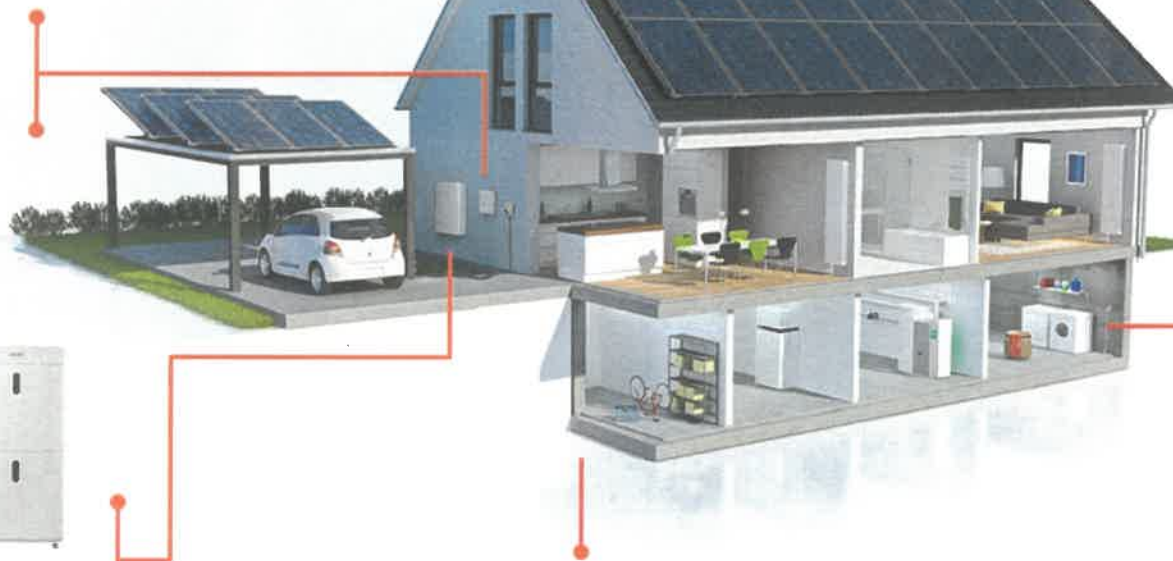

SolarEdge Home Wechselrichter

Das „Gehirn“ des Systems, das den Gleichstrom von den PV-Modulen in Wechselstrom umwandelt, der im Haus verwendet wird.

SolarEdge Home Hub-Wechselrichter

Der vollumfängliche Energiemanager für zu Hause - PV-Erzeugung, Batteriespeicherung, Ersatzstromversorgung, Laden von Elektrofahrzeugen und Smart Energy Geräte.

Ladestation

Nutzt automatisch die verfügbare Solarenergie zum Aufladen des Elektrofahrzeugs und bietet so den Komfort und die Freiheit des schnellen Aufladens mit sauberer, billiger und erneuerbarer Energie.

SolarEdge Home Batterie

Bietet branchenführende Effizienz, um Strom zu gewährleisten, wann und wo er am meisten benötigt wird. Die Batterie speichert Energie, um Strom zu liefern, wenn die Strompreise hoch sind, oder um das Haus zu versorgen, wenn das Stromnetz ausfällt.

SolarEdge Home Backup-Interface

Steuert die Abschaltung von Hauslasten vom Netz im Backup-Modus.

SolarEdge Home Wave-Wechselrichter

Batteriefähiger Wechselrichter mit der preisgekrönten HD-Wave Technologie.

SolarEdge Home Netzwerk

Drahtloses Netzwerk für schnellere, einfachere und sauberere Installationen mit einer einfachen Plug-and-Play-Verbindung.

Smarte Module & Leistungsoptimierer der S-Serie

Wird an jedem Solarmodul angebracht, um den Energieertrag des Moduls zu maximieren und seine Leistung zu übermitteln.

SolarEdge Home Smart Energy Geräte

Nutzen überschüssige PV-Energie, um so die solare Energienutzung zu erhöhen.

mySolarEdge App

Zeigt die Systemleistung in Echtzeit an und steuert Smart Energy Geräte von unterwegs aus.